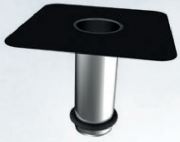

Edelstahlzubehör

CCM Sanierungsablauf Aufstockelement

Sanierungsablauf/Aufstockelement mit ebener Grundplatte und werksseitiger RESITRIX® Anschlussmanschette.

Materialeigenschaften	Art.-Nr.	Pkg.-Einheit	€ exkl. Mwst	Einheit
Rohrlänge 400 mm: ø 50 mm	ph0501	10 Stk	€ 60,50	Stk
ø 75 mm	ph0503	10 Stk	€ 63,90	Stk
ø 90 mm	ph0504	10 Stk	€ 64,90	Stk
ø 110 mm	ph0505	10 Stk	€ 67,00	Stk

Sita-Attikaablauf abgewinkelte Grundplatte

Horizontaler Ablaufstutzen mit abgewinkelter Grundplatte und werksseitiger RESITRIX® Anschlussmanschette.

Materialeigenschaften	Art.-Nr.	Pkg.-Einheit	€ exkl. Mwst	Einheit
Rohrlänge 600 mm: ø 50 mm	ph0524	1 Stk	€ 130,00	Stk
ø 75 mm	ph0525	1 Stk	€ 132,00	Stk
ø 110 mm	ph0527	1 Stk	€ 141,00	Stk

CCM-Dunstrohr inkl. Haube

Dunstrohr mit ebener Grundplatte und werksseitiger RESITRIX® Anschlussmanschette, inkl. Haube.

Materialeigenschaften	Art.-Nr.	Pkg.-Einheit	€ exkl. Mwst	Einheit
ø 75 mm	ph0536	5 Stk	€ 116,00	Stk
ø 90 mm	ph0537	5 Stk	€ 125,00	Stk
ø 110 mm	ph0538	5 Stk	€ 142,00	Stk

CCM-Kabeldurchführung

Kabeldurchführung mit ebener Grundplatte und werksseitiger RESITRIX® Anschlussmanschette.

Materialeigenschaften	Art.-Nr.	Pkg.-Einheit	€ exkl. Mwst	Einheit
ø 50 mm	ph0566	5 Stk	€ 139,00	Stk