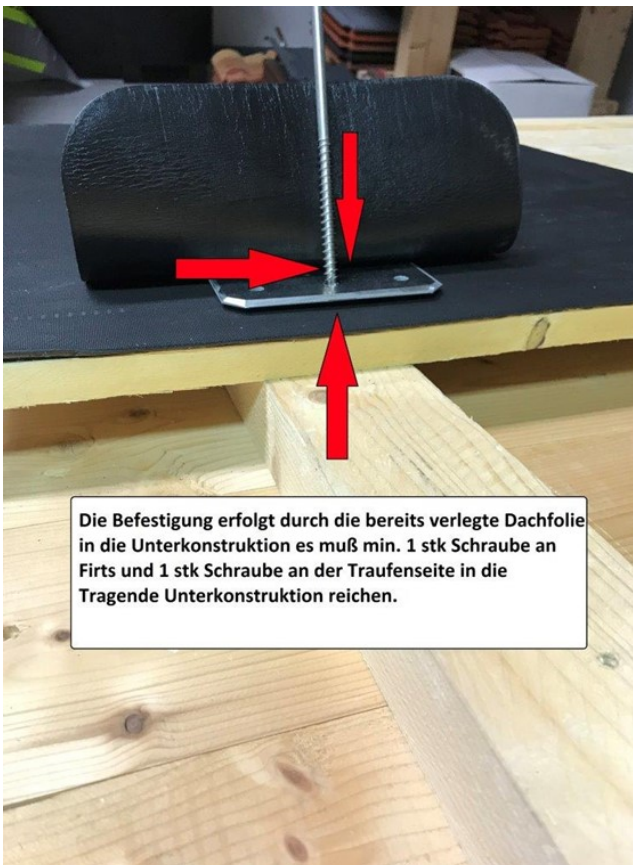

GSF - Sailerhalter mit RESITRIX® Manschette

GSF - Sailerhalter Alu blank 3mm Almg3
mit werksseitiger RESITRIX® Anschlussmanschette 350/250 mm,

Alu blank oder beschichtet (grau, anthrazit)

VPE = 10 Stk /Karton

Gewicht = 0,70kg/stk

06/2021