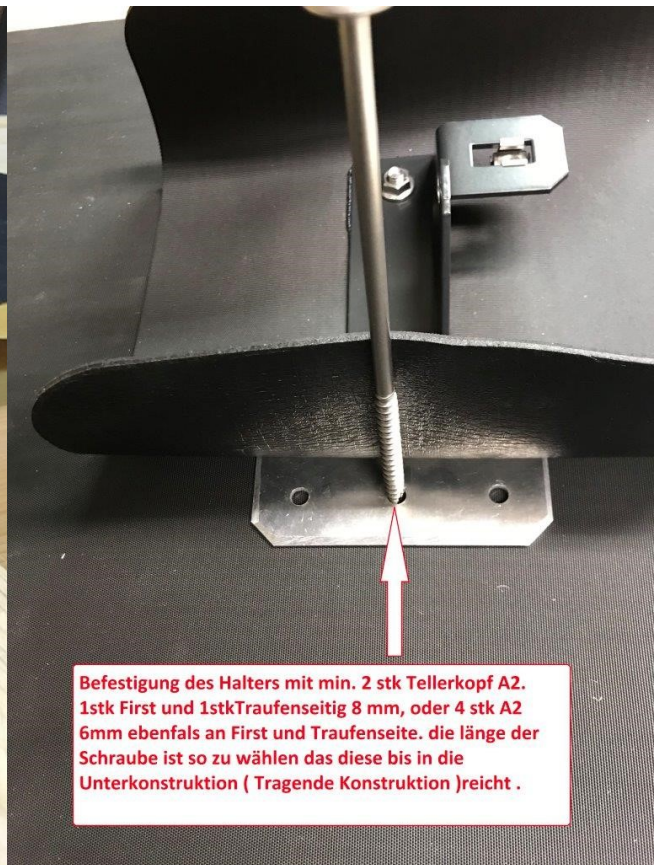

GSF - Sailerhalter mit RESITRIX® Manschette

GSF - Sailerhalter Alu blank 3mm Almg3
mit werksseitiger RESITRIX® Anschlussmanschette 350/250 mm,

Alu blank oder beschichtet (grau, anthrazit)

VPE = 10 Stk /Karton

Gewicht = 0,70kg/stk

06/2021